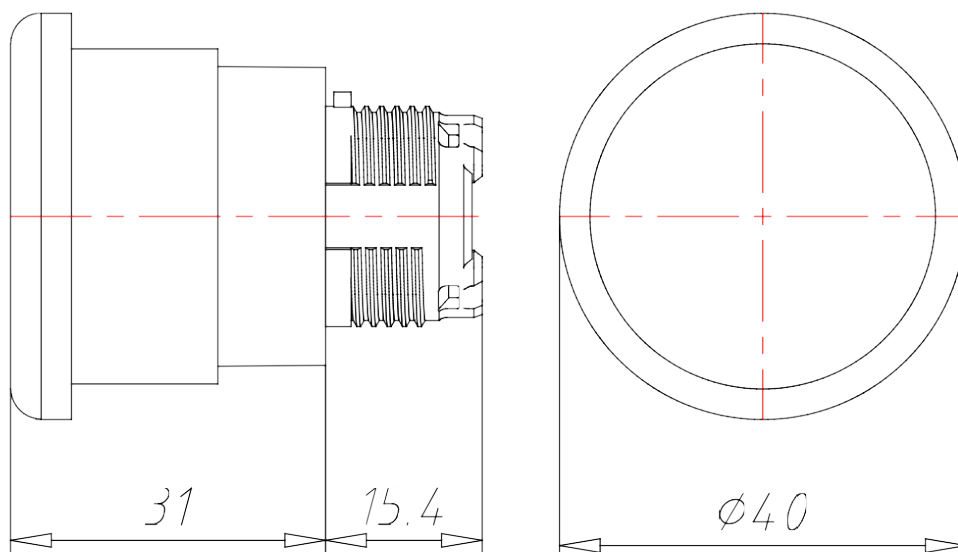

КНОПКА ГРИБОПОДІБНА БЕЗ ПІДСВІЧУВАННЯ БЕЗ ФІКСАЦІЇ

АРТИКУЛ:
ECX 4135

ТЕХНІЧНІ ХАРАКТЕРИСТИКИ:

Артикул	ЕСХ 4135
Опис	Кнопка грибоподібна без підсвічування
Матеріал корпусу	Пластик
Колір	Червоний
Підсвічування	Немає
Функціональність	Без фіксації
Зовнішній діаметр [мм]	40
Ступінь захисту IP	65